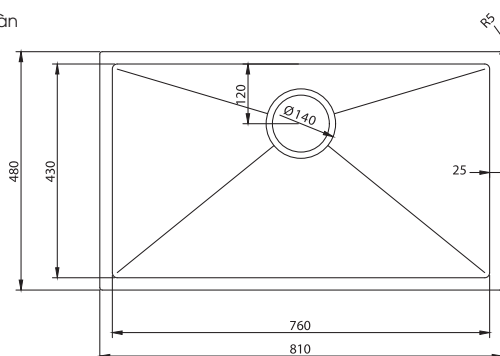

classic BAO TIN., JSC

DS7848

Chậu rửa một hố mặt inox sẵn giết cấp
(Kèm khay rửa)
Kích thước: 780 x 480 x 230mm
7.000.000 đ

DS8248

Chậu rửa hai hố cân giết cấp
(Kèm rổ+khay rửa)
Kích thước: 820 x 480 x 230mm
7.420.000 đ

DS8048

Chậu rửa một hố, một lỗ thoát tràn
Kích thước: 800 x 480 x 230mm
6.690.000 đ

DS8148

Chậu rửa một hố âm bàn, một lỗ thoát tràn
Kích thước: 810 x 480 x 230mm
7.470.000 đ

CHẬU RỬA CAO CẤP SUS 304

classic BAO TIN., JSC