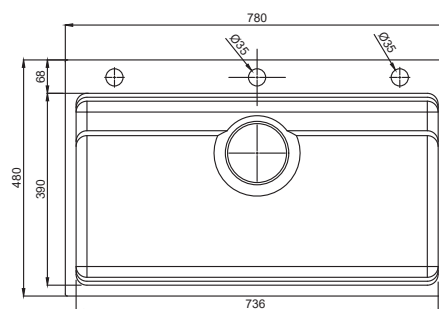

DS8648

Chậu rửa bát thủ công cao cấp SUS 304
Kích thước: 860 x 480 x 230 mm
11.300.000 đ

DS12048R

Chậu rửa bát thủ công cao cấp SUS 304
Kích thước: 1200 x 480 x 230 mm
16.320.000 đ

CHẬU RỬA CAO CẤP SUS 304

classic BAO TIN., JSC

DS7848

Chậu rửa một hố mặt inox sẵn giết cấp
(Kèm khay rửa)
Kích thước: 780 x 480 x 230mm
7.000.000 đ

DS8248

Chậu rửa hai hố cân giết cấp
(Kèm rổ+khay rửa)
Kích thước: 820 x 480 x 230mm
7.420.000 đ

DS8048

Chậu rửa một hố, một lỗ thoát tràn
Kích thước: 800 x 480 x 230mm
6.690.000 đ

DS8148

Chậu rửa một hố âm bàn, một lỗ thoát tràn
Kích thước: 810 x 480 x 230mm
7.470.000 đ

CHẬU RỬA CAO CẤP SUS 304

classic BAO TIN., JSC