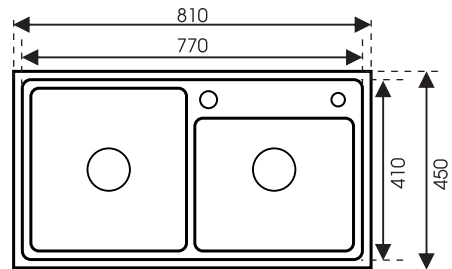

CHẬU RỬA CAO CẤP SUS 304

DS7546
Chậu rửa 01 hố mặt nhám giặt cấp
Kèm khay rửa - rổ lưới - thớt thớt
Kích thước: 750 x 460 x 230mm
6.200.000 đ

DSG8050 Granit
Chậu rửa một hố mặt Inox sẵn giặt cấp
(Kèm khay rửa)
Kích thước: 800 x 500 x 230mm
11.200.000 đ

CHẬU RỬA CAO CẤP SUS 304

classic BAO TIN., JSC

DS8050

Chậu rửa một hố, một lỗ thoát tràn
Kích thước: 800 x 500 x 230mm
7.320.000 đ

DS8145

Chậu rửa bát thủ công cao cấp SUS 304
Kích thước: 810 x 450 x 230 mm
10.870.000 đ