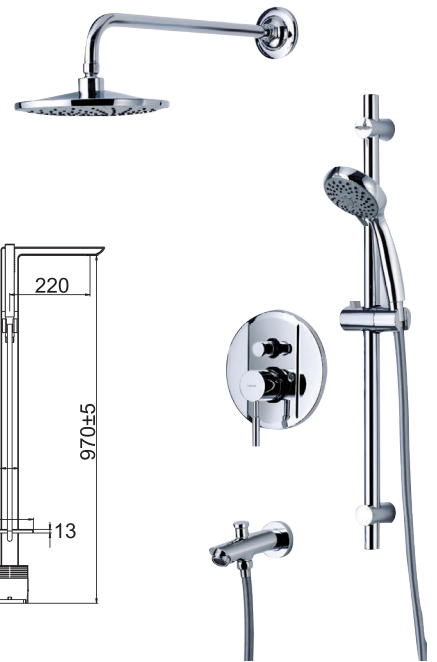

5.120.000 đ

Sen tắm âm tường cao cấp YAMI

classic
BAO TIN., JSC

THT 81026

Sen tắm bồn cao cấp

14.500.000 đ

THT 81025

Sen tắm bồn cao cấp

15.700.000 đ

SCP0915K

Sen tắm âm tường cao cấp
có vòi đầu ra

14.100.000 đ

Vòi tắm thành bồn Tulip

TWT81049

Vòi tắm thành bồn nóng
lạnh loại cao

11.500.000 đ