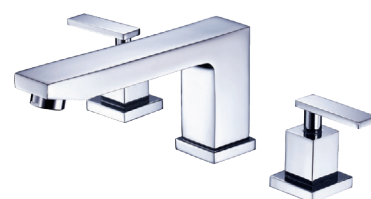

BWC84278

Vòi lavabo nóng lạnh 3 lỗ
8.620.000 đ

KPU1419N

Vòi bếp rút dây nóng lạnh
5.230.000 đ

KPU1417

Vòi bếp rút dây nóng lạnh
5.750.000 đ

TWC84249

Vòi lavabo nóng lạnh 3 lỗ (có thể dùng cho vòi thành bồn)
9.200.000 đ