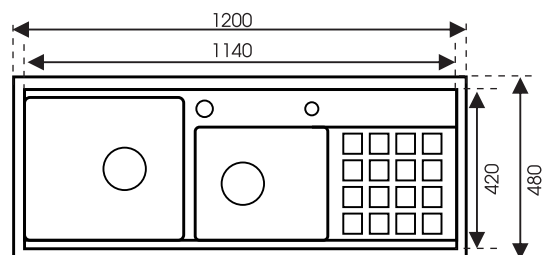

CHẬU RỬA CAO CẤP SUS 304

classic BAO TIN., JSC

DS8050

Chậu rửa một hố, một lỗ thoát tràn
Kích thước: 800 x 500 x 230mm
7.320.000 đ

DS8145

Chậu rửa bát thủ công cao cấp SUS 304
Kích thước: 810 x 450 x 230 mm
10.870.000 đ

DS8648

Chậu rửa bát thủ công cao cấp SUS 304
Kích thước: 860 x 480 x 230 mm
11.300.000 đ

DS12048R

Chậu rửa bát thủ công cao cấp SUS 304
Kích thước: 1200 x 480 x 230 mm
16.320.000 đ

CHẬU RỬA CAO CẤP SUS 304

classic BAO TIN., JSC

DS7848

Chậu rửa một hố mặt inox sẵn giết cấp
(Kèm khay rửa)
Kích thước: 780 x 480 x 230mm
7.000.000 đ

DS8248

Chậu rửa hai hố cân giết cấp
(Kèm rổ+khay rửa)
Kích thước: 820 x 480 x 230mm
7.420.000 đ