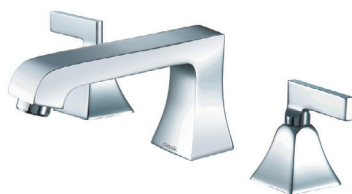

BNP7050

Vòi chậu cao nóng lạnh 1 lỗ
4.030.000 đ

BNP5010

Vòi chậu cao nóng lạnh 1 lỗ
2.670.000 đ

BWE84078

Vòi lavabo nóng lạnh 3 lỗ
7.820.000 đ

TWE84049

Vòi lavabo thành bồn nóng lạnh (có thể dùng cho vòi thành bồn)
9.090.000 đ