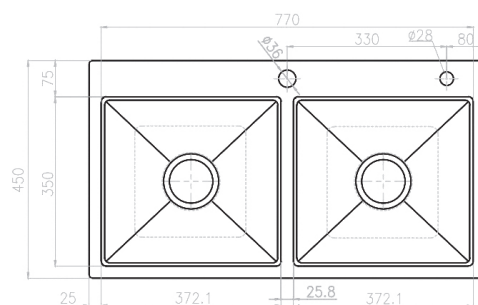

DS8235

Chậu rửa hai hố lệch, hai lỗ thoát tràn
Kích thước: 820 x 450 x 230mm

6.500.000 đ