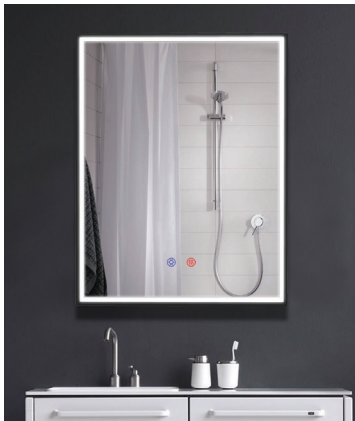

CLG 350

Kích thước : 70 x 90 cm
Chất liệu khung: Aluminum + PVC

Giá: 5.700.000 đ