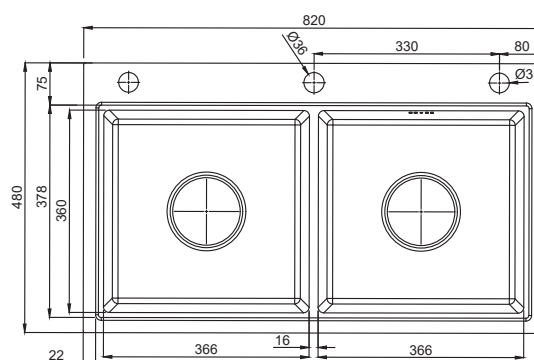

classic BAO TIN., JSC

DS7848

Chậu rửa một hố mặt inox sẵn giết cấp
(Kèm khay rửa)
Kích thước: 780 x 480 x 230mm
7.000.000 đ

DS8248

Chậu rửa hai hố cân giết cấp
(Kèm rổ+khay rửa)
Kích thước: 820 x 480 x 230mm
7.420.000 đ

DS8048

Chậu rửa một hố, một lỗ thoát tràn
Kích thước: 800 x 480 x 230mm
6.690.000 đ

DS8148

Chậu rửa một hố âm bàn, một lỗ thoát tràn
Kích thước: 810 x 480 x 230mm
7.470.000 đ

CHẬU RỬA CAO CẤP SUS 304

classic BAO TIN., JSC