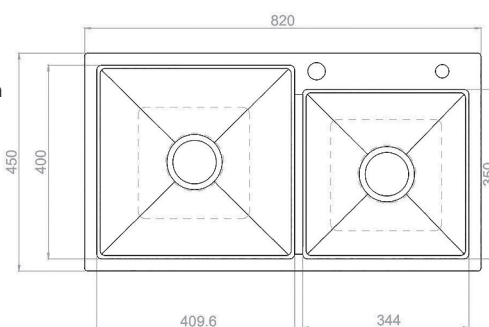

CHẬU RỬA CAO CẤP SUS 304

classic BAO TIN., JSC

DS6045

Chậu rửa một hố, một lỗ thoát tràn
Kích thước: 600 x 450 x 230mm

4.180.000 đ

DS8500

Chậu rửa một hố, một lỗ thoát tràn
Kích thước: 850 x 515 x 220mm
Chậu đột dập độ dày 0.8mm

7.530.000 đ

DS8255

Chậu rửa hai hố cân, hai lỗ thoát tràn
Kích thước: 820 x 450 x 230mm

6.500.000 đ

DS8235

Chậu rửa hai hố lệch, hai lỗ thoát tràn
Kích thước: 820 x 450 x 230mm

6.500.000 đ