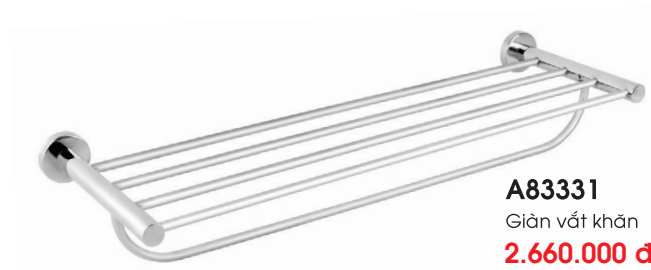

◆ DÒNG SẢN PHẨM ATAYAL A83331

A83331-01
Khay xà phòng
660.000 đ

A83331-02
Kệ cốc đánh răng đôi
810.000 đ

A83331-03
Lò giấy vệ sinh
910.000 đ

A83331-04
Móc đôi
570.000 đ

A83331-05
Thanh vắt khăn
960.000 đ

A83331-06
Kệ kính
1.310.000 đ