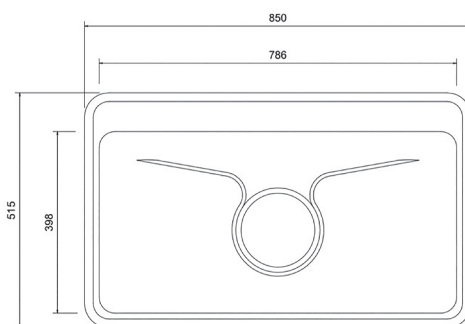

classic BAO TIN., JSC

DS7848

Chậu rửa một hố mặt inox sẵn giết cấp
(Kèm khay rửa)
Kích thước: 780 x 480 x 230mm
7.000.000 đ

DS8248

Chậu rửa hai hố cân giết cấp
(Kèm rổ+khay rửa)
Kích thước: 820 x 480 x 230mm
7.420.000 đ

DS8048

Chậu rửa một hố, một lỗ thoát tràn
Kích thước: 800 x 480 x 230mm
6.690.000 đ

DS8148

Chậu rửa một hố âm bàn, một lỗ thoát tràn
Kích thước: 810 x 480 x 230mm
7.470.000 đ

CHẬU RỬA CAO CẤP SUS 304

classic BAO TIN., JSC

DS6045

Chậu rửa một hố, một lỗ thoát tràn
Kích thước: 600 x 450 x 230mm

4.180.000 đ

DS8500

Chậu rửa một hố, một lỗ thoát tràn
Kích thước: 850 x 515 x 220mm
Chậu đột dập độ dày 0.8mm

7.530.000 đ

DS8255

Chậu rửa hai hố cân, hai lỗ thoát tràn
Kích thước: 820 x 450 x 230mm