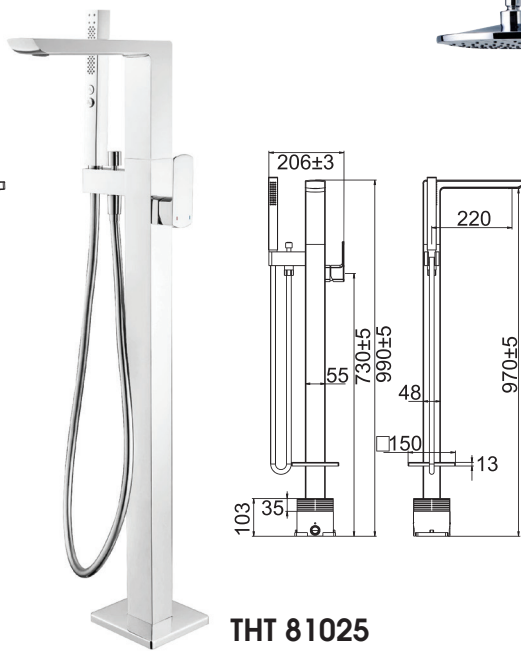

5.120.000 đ

Sen tắm âm tường cao cấp YAMI

classic
BAO TIN., JSC

THT 81026

Sen tắm bồn cao cấp

14.500.000 đ

THT 81025

Sen tắm bồn cao cấp