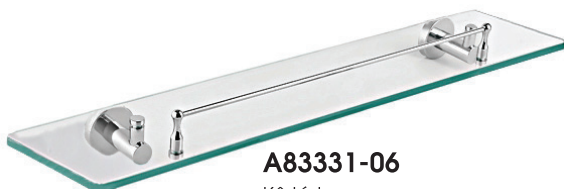

◆ DÒNG SẢN PHẨM ATAYAL A83331

A83331-01
Khay xà phòng
660.000 đ

A83331-02
Kệ cốc đánh răng đôi
810.000 đ

A83331-03
Lò giấy vệ sinh
910.000 đ

A83331-04
Móc đôi
570.000 đ

A83331-05
Thanh vắt khăn
960.000 đ

A83331-06
Kệ kính
1.310.000 đ