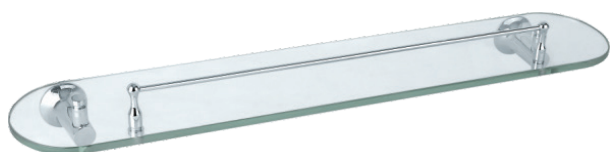

A83331
Giàn vắt khăn
2.660.000 đ

◆ DÒNG SẢN PHẨM KAMA LAN A86661

A86661-01
Khay xà phòng
600.000 đ

A86661-02
Kệ cốc đánh răng đôi
750.000 đ

A86661-03
Lò giấy vệ sinh
910.000 đ

A86661-04
Móc đôi
500.000 đ

A86661-05
Thanh vắt khăn
Kích thước: 700mm
970.000 đ