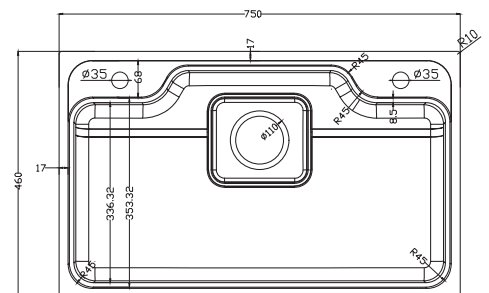

CHẬU RỬA CAO CẤP SUS 304

DS7546
Chậu rửa 01 hố mặt nhám giặt cấp
Kèm khay rửa - rổ lưới - thớt thớt
Kích thước: 750 x 460 x 230mm
6.200.000 đ

DSG8050 Granit
Chậu rửa một hố mặt Inox sẵn giặt cấp
(Kèm khay rửa)
Kích thước: 800 x 500 x 230mm
11.200.000 đ