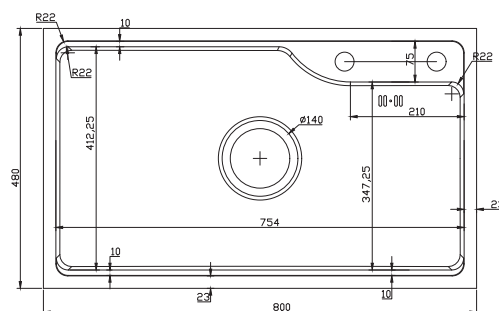

classic BAO TIN., JSC

DS7848

Chậu rửa một hố mặt inox sẵn giết cấp
(Kèm khay rửa)
Kích thước: 780 x 480 x 230mm
7.000.000 đ

DS8248

Chậu rửa hai hố cân giết cấp
(Kèm rổ+khay rửa)
Kích thước: 820 x 480 x 230mm
7.420.000 đ

DS8048

Chậu rửa một hố, một lỗ thoát tràn
Kích thước: 800 x 480 x 230mm
6.690.000 đ

DS8148

Chậu rửa một hố âm bàn, một lỗ thoát tràn
Kích thước: 810 x 480 x 230mm
7.470.000 đ

CHẬU RỬA CAO CẤP SUS 304

classic BAO TIN., JSC