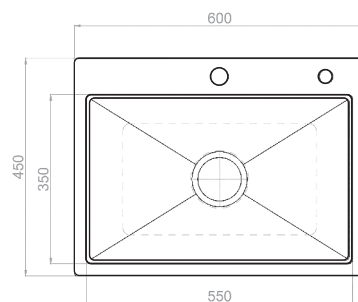

classic BAO TIN., JSC

DS7848

Chậu rửa một hố mặt inox sẵn giết cấp
(Kèm khay rửa)
Kích thước: 780 x 480 x 230mm
7.000.000 đ

DS8248

Chậu rửa hai hố cân giết cấp
(Kèm rổ+khay rửa)
Kích thước: 820 x 480 x 230mm
7.420.000 đ

DS8048

Chậu rửa một hố, một lỗ thoát tràn
Kích thước: 800 x 480 x 230mm
6.690.000 đ

DS8148

Chậu rửa một hố âm bàn, một lỗ thoát tràn
Kích thước: 810 x 480 x 230mm
7.470.000 đ

CHẬU RỬA CAO CẤP SUS 304

classic BAO TIN., JSC

DS6045

Chậu rửa một hố, một lỗ thoát tràn
Kích thước: 600 x 450 x 230mm

4.180.000 đ

DS8500

Chậu rửa một hố, một lỗ thoát tràn
Kích thước: 850 x 515 x 220mm
Chậu đột dập độ dày 0.8mm

7.530.000 đ

DS8255

Chậu rửa hai hố cân, hai lỗ thoát tràn
Kích thước: 820 x 450 x 230mm