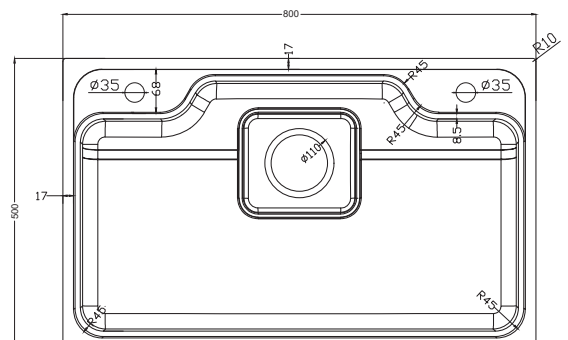

CHẬU RỬA CAO CẤP SUS 304

DS7546
Chậu rửa 01 hố mặt nhám giặt cấp
Kèm khay rửa - rổ lưới - thớt thớt
Kích thước: 750 x 460 x 230mm
6.200.000 đ

DSG8050 Granit
Chậu rửa một hố mặt Inox sẵn giặt cấp
(Kèm khay rửa)
Kích thước: 800 x 500 x 230mm
11.200.000 đ