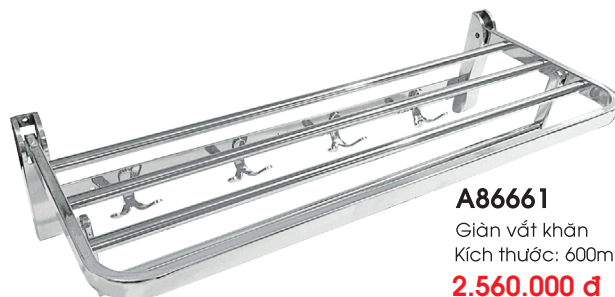

A86661
Giàn vắt khăn
Kích thước: 600mm
2.560.000 đ