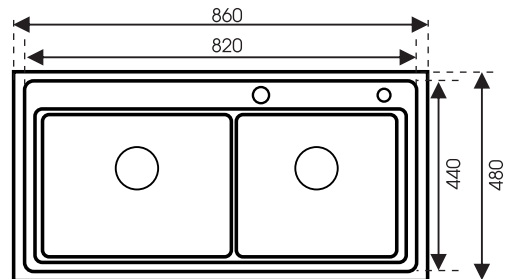

CHẬU RỬA CAO CẤP SUS 304

classic BAO TIN., JSC

DS8050

Chậu rửa một hố, một lỗ thoát tràn
Kích thước: 800 x 500 x 230mm
7.320.000 đ

DS8145

Chậu rửa bát thủ công cao cấp SUS 304
Kích thước: 810 x 450 x 230 mm
10.870.000 đ

DS8648

Chậu rửa bát thủ công cao cấp SUS 304
Kích thước: 860 x 480 x 230 mm
11.300.000 đ

DS12048R

Chậu rửa bát thủ công cao cấp SUS 304
Kích thước: 1200 x 480 x 230 mm
16.320.000 đ

CHẬU RỬA CAO CẤP SUS 304

classic BAO TIN., JSC

DS7848

Chậu rửa một hố mặt inox sẵn giết cấp
(Kèm khay rửa)
Kích thước: 780 x 480 x 230mm
7.000.000 đ

DS8248

Chậu rửa hai hố cân giết cấp
(Kèm rổ+khay rửa)
Kích thước: 820 x 480 x 230mm
7.420.000 đ