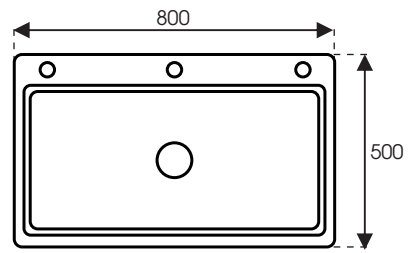

CHẬU RỬA CAO CẤP SUS 304

DS7546
Chậu rửa 01 hố mặt nhám giặt cấp
Kèm khay rửa - rổ lưới - thớt thớt
Kích thước: 750 x 460 x 230mm
6.200.000 đ

DSG8050 Granit
Chậu rửa một hố mặt Inox sẵn giặt cấp
(Kèm khay rửa)
Kích thước: 800 x 500 x 230mm
11.200.000 đ

CHẬU RỬA CAO CẤP SUS 304

classic BAO TIN., JSC

DS8050

Chậu rửa một hố, một lỗ thoát tràn
Kích thước: 800 x 500 x 230mm
7.320.000 đ

DS8145

Chậu rửa bát thủ công cao cấp SUS 304
Kích thước: 810 x 450 x 230 mm
10.870.000 đ