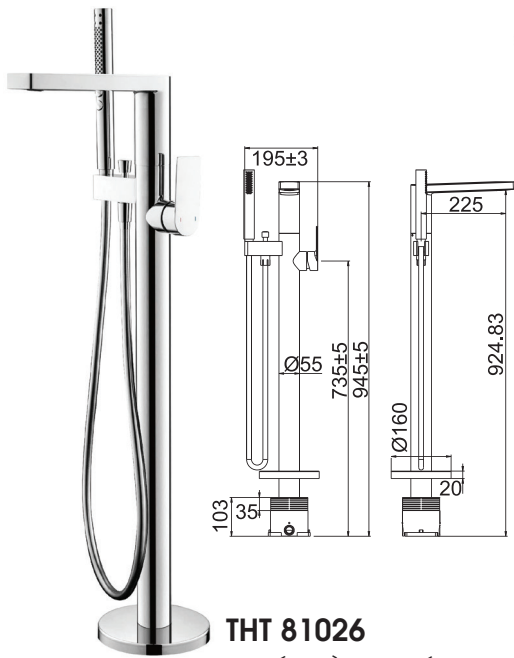

Sen tắm âm tường cao cấp YAMI

classic
BAO TIN., JSC

THT 81026

Sen tắm bồn cao cấp

14.500.000 đ